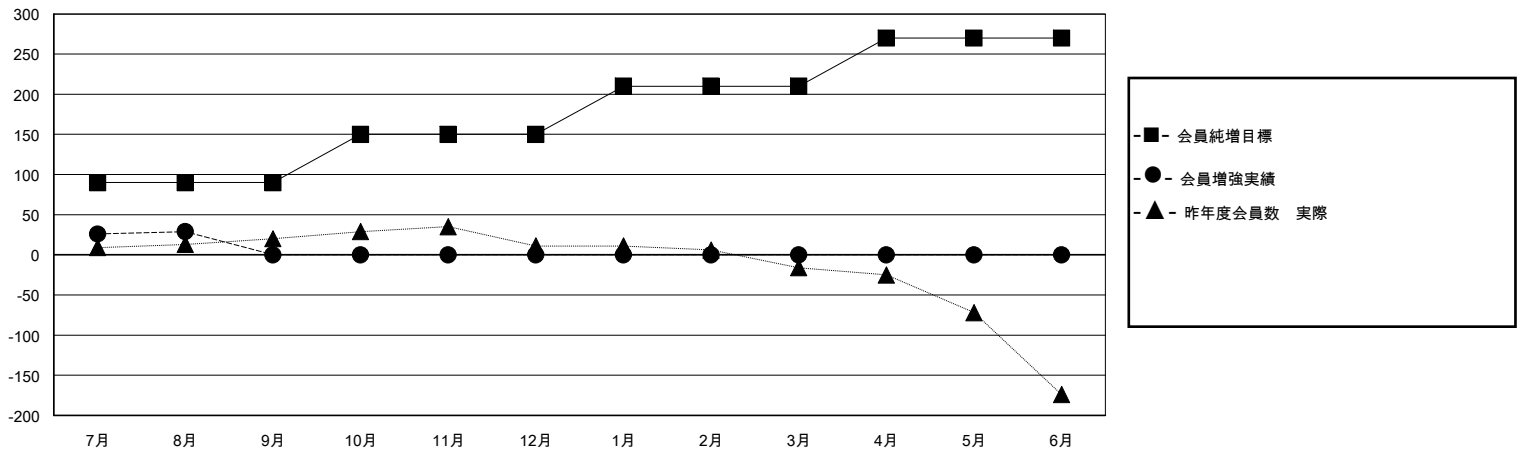

MONTHLY MEMBERSHIP PROGRESS REPORT

District 337 C

Results as of: 8/31/2024

GMT:

地域 JAPAN

GMT会則地域

クラブ			
結果：2024-2025			
四半期	新クラブ目標	新クラブ	解散クラブ
7月/8月/9月	0	0	0
10月/11月/12月	1	0	0
1月/2月/3月	0	0	0
4月/5月/6月	0	0	0

名			
結果：2024-2025			
四半期	会員純増目標	会員増強実績	退会者(転籍を含む)実際
7月/8月/9月	90	63	27
10月/11月/12月	60	0	0
1月/2月/3月	60	0	0
4月/5月/6月	60	0	0

新クラブ目標及び実績累計

会員目標及び実績累計

解散クラブ: 0	34 CLUBS OF 71 一名以上の新会員を登録	男女別 男性 2,065 (71.93%) 女性 806 (28.07%)
退会者 物故会員 0 クラブ解散 0 その他 26 合計 26	会員累計データを見るには、ここをクリック	世帯主/家族会員合計 1,287 国際会費半額の家族会員 738